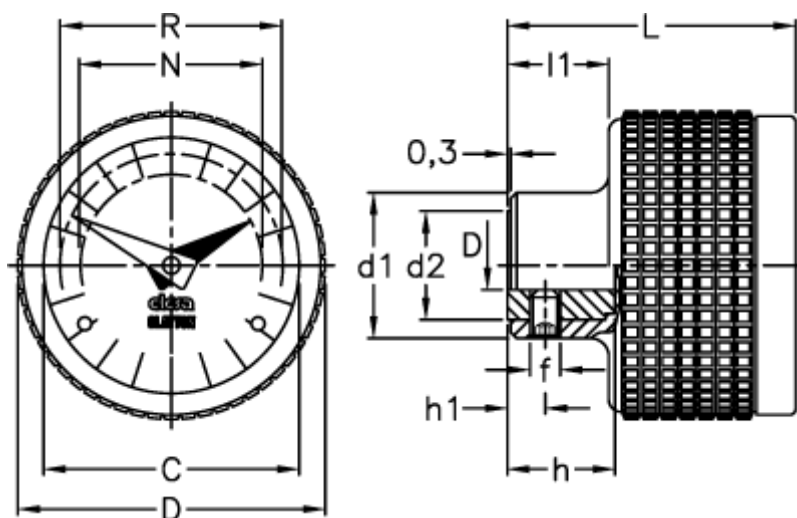

Varenummer: 2307056172
Beskrivelse: E+G Indikator
MBT.50/GA11-0024-S

Mål

C	= 42	L	= 48
D	= 51	l1	= 16.5
d1	= 24	N	= 30
d2	= 18	R	= 37
d H7	= 8		
f	= M5		
h	= 17		
h1	= 6		